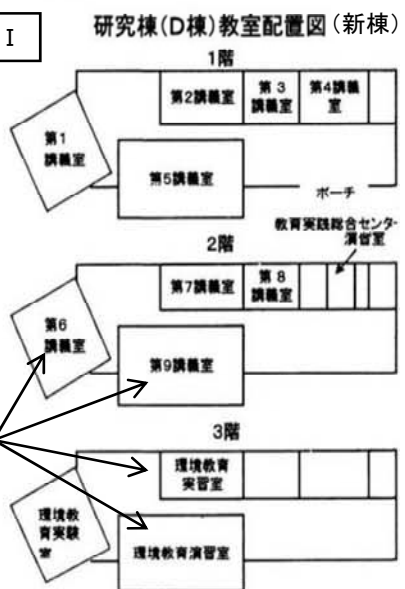

# 滋賀大学構内案内図

1	1階	保健管理センター分室	11	技術棟
	2階	事務室	12	音楽棟
	3階	大会議室 遠隔講義室	13 14	武道場 体育館
2	図書館	15	トレーニングルーム	
	講義棟(C棟)	16	環境総合研究センター	
3	1階	大津学生センター	17	課外活動施設
	3階	情報処理センター分室	18	動物実験室
4	人文社会教育棟(A棟)	19	自然環境教育施設	
	3階:323共同演習室			
5	自然科学棟(B棟)	1階	食堂・カフェ	
	2階	音楽鑑賞室 小集會室	20	
6	研究棟(D棟)	1階	学生寮	
	2階	門衛所	22	
7	大講義室			
8	中講義室			
10	美術棟			