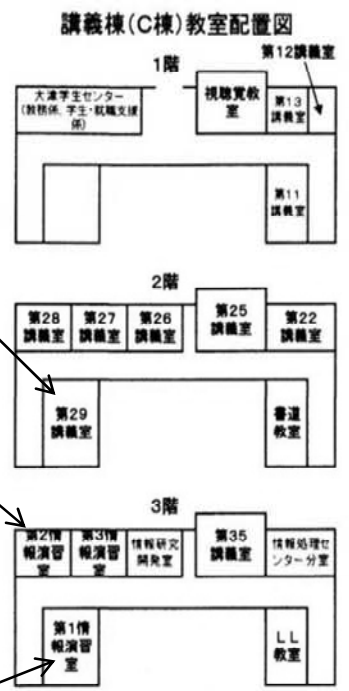

# 滋賀大学構内案内図

1	1階	保健管理センター分室	11	技術棟
	2階	事務室	12	音楽棟
	3階	大会議室 遠隔講義室	13 14	武道場 体育館
2	図書館	15	トレーニングルーム	
	講義棟(C棟)	16	環境総合研究センター	
3	1階	大津学生センター	17	課外活動施設
	3階	情報処理センター分室	18	動物実験室
4	人文社会教育棟(A棟)	19	自然環境教育施設	
	3階:323共同演習室			
5	自然科学棟(B棟)	1階	食堂・カフェ	
	2階	音楽鑑賞室 小集會室	20	
6	研究棟(D棟)	1階	学生寮	
	2階	門衛所	22	
7	大講義室			
8	中講義室			
10	美術棟			